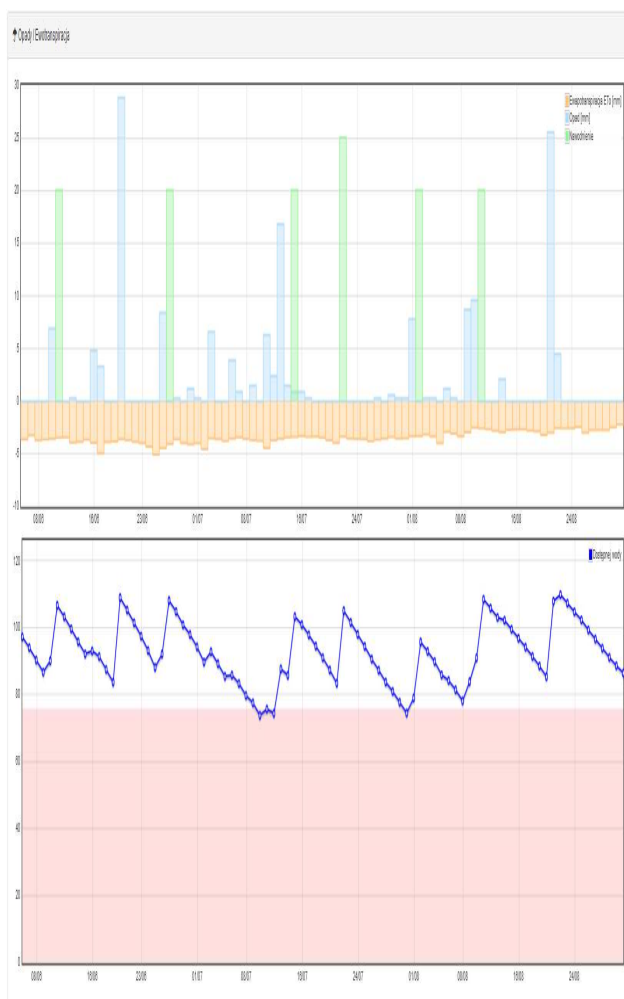

**Budowa i zasada działania**

Stacja meteorologiczna wyposażona jest w czujniki pomiarowe warunków atmosferycznych takich jak: temperatura, wilgotność, ciśnienie atmosferyczne, prędkość i kierunek wiatru, ilość opadu atmosferycznego. Dane są wyświetlane na ekranie ciekłokrystalicznym podłączonym do kolektora danych. Kolektor danych za pomocą stałego połączenia z internetem (LAN, WiFi, LTE) wysyła dane meteorologiczne na portal internetowy [www.nawadnianie.info](http://www.nawadnianie.info). Na portalu obliczona zostaje ewapotranspiracja na podstawie danych meteorologicznych, rodzaju gleby, rośliny oraz położenia geograficznego uprawy. Z zebranych danych rysowany jest wykres bilansu wody z uwzględnieniem polowej pojemności gleby, strasu rośliny, opadu naturalnego oraz przeprowadzonych zabiegów nawadniania. Na podstawie bilansu portal codziennie wysyła do użytkownika e-mail z aktualnym stanem wodny na wszystkich zaprogramowanych uprawach.

**Parametry techniczne**

Czujniki zewnętrzne:

- Zasięg przekaźnika: 150m (w idealnych warunkach)
- Częstotliwość przesyłu danych: 868MHz
- Zakres pomiaru temperatur: -40°C ~ 65°C z dokładnością do 0.1°C
- Zakres pomiaru wilgotności: 10% ~ 99% RH
- Czujnik opadów: 0 ~ 9999mm z dokładnością 0,1mm
- Prędkość wiatru: 0 ~ 160km/h
- Częstotliwość pomiaru: co 48 sekund
- Zasilanie: 2 x baterie alkaliczne 1.5V AA
- Wymiary: 455 x 415 x 425mm

Panel:

- Zasilanie: 3 x baterie alkaliczne 1.5V AA (LR6, brak w zestawie)
- Wymiary: 233 x 145 x 33mm
- Waga łączna: 1,300g

Kolektor danych:

- Zasilanie: 5V (USB) - zasilacz z 230V w zestawie
- Połączenie z internetem:
  - Przewód Ethernet
  - WiFi (z dodatkowym modemem na USB)
  - LTE (z dodatkowym modemem na USB)